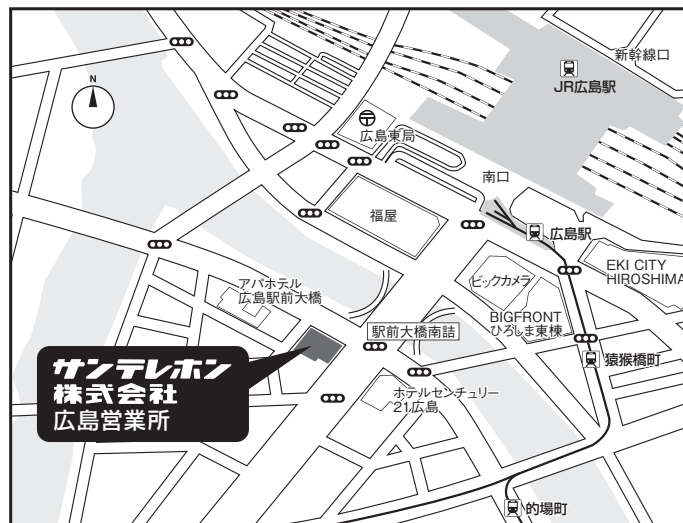

◎アクセスマップ

- JR 山陽本線「広島駅」より徒歩 5 分
- 広島電鉄本線「的場町」より徒歩 4 分

以 上