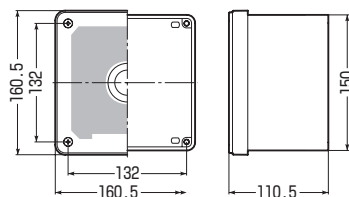

プールボックス (取付自在蓋)

IP55

- 小型防犯カメラ等の取り付けに最適です。(ACアダプタ、露出コンセントが収められます！)
※重量2kg以下、出しろが300mm以下の器具にご使用ください。
- 屋外での使用に最適なIP55性能！
※ポールへの取り付けにはポールバンド金具(POB-2FT)をご使用ください。
→984頁

茶系の外壁等にマッチする色も
あります。→1019頁

品 番			入数	標準価格
ベージュ	ミルクィホワイト	カベ白		
PVP-1507FJ	PVP-1507FM	PVP-1507FW	1	5,480
PVP-2010FJ	PVP-2010FM	PVP-2010FW	1	8,850

プールボックス (自在板付)

IPX3

- 小型防犯カメラ等の取り付けに最適です。(ACアダプタ、露出コンセントが収められます！)
※重量2kg以下、出しろが300mm以下の器具にご使用ください。
- ※ポールへの取り付けにはポールバンド金具(POB-2FT)をご使用ください。
→984頁

取付自在蓋

品 番	色	入数	標準価格
FVP-1510FJ	ベージュ	1	7,570
FVP-1510FM	ミルクィホワイト	1	7,570