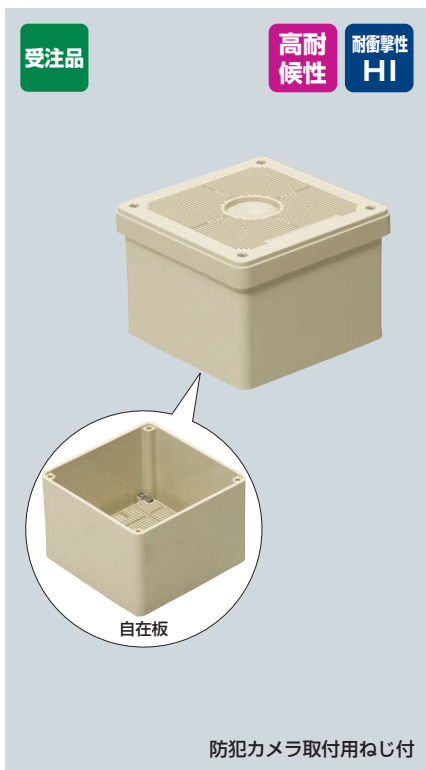

プールボックス (取付自在蓋)

IP55

- 小型防犯カメラ等の取り付けに最適です。(ACアダプタ、露出コンセントが収められます！)
※重量2kg以下、出しろが300mm以下の器具にご使用ください。
- 屋外での使用に最適なIP55性能！
※ポールへの取り付けにはポールバンド金具(POB-2FT)をご使用ください。
→984頁

茶系の外壁等にマッチする色も
あります。→1019頁

品 番			入数	標準価格
ベージュ	ミルクィホワイト	カベ白		
PVP-1507FJ	PVP-1507FM	PVP-1507FW	1	5,480
PVP-2010FJ	PVP-2010FM	PVP-2010FW	1	8,850

プールボックス (自在板付)

IPX3

- 小型防犯カメラ等の取り付けに最適です。(ACアダプタ、露出コンセントが収められます！)
※重量2kg以下、出しろが300mm以下の器具にご使用ください。
- ※ポールへの取り付けにはポールバンド金具(POB-2FT)をご使用ください。
→984頁

取付自在蓋

品 番	色	入数	標準価格
FVP-1510FJ	ベージュ	1	7,570
FVP-1510FM	ミルクィホワイト	1	7,570