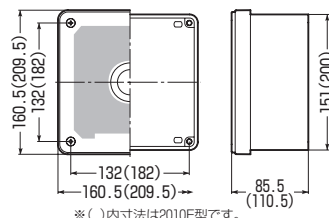

プールボックス (取付自在蓋)

IP55

- 小型防犯カメラ等の取り付けに最適です。(ACアダプタ、露出コンセントが収められます！)
※重量2kg以下、出しろが300mm以下の器具にご使用ください。
- 屋外での使用に最適なIP55性能！
※ポールへの取り付けにはポールバンド金具(POB-2FT)をご使用ください。
→984頁

茶系の外壁等にマッチする色も
あります。→1019頁

品 番			入数	標準価格
ベージュ	ミルクィホワイト	カベ白		
PVP-1507FJ	PVP-1507FM	PVP-1507FW	1	5,480
PVP-2010FJ	PVP-2010FM	PVP-2010FW	1	8,850

プールボックス (自在板付)

IPX3

- 小型防犯カメラ等の取り付けに最適です。(ACアダプタ、露出コンセントが収められます！)
※重量2kg以下、出しろが300mm以下の器具にご使用ください。
- ※ポールへの取り付けにはポールバンド金具(POB-2FT)をご使用ください。
→984頁

取付自在蓋

品 番	色	入数	標準価格
FVP-1510FJ	ベージュ	1	7,570
FVP-1510FM	ミルクィホワイト	1	7,570