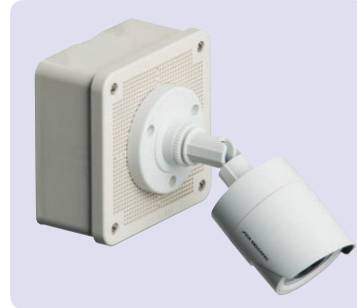

露出用四角ボックス (取付自在蓋)

PS (ボックス) IPX3

高耐
候性 HI
耐衝撃性

- 小型防犯カメラ等の取り付けに最適です。
- 屋外での使用に便利な防雨型。
- ボールにも取り付けられるバンド通し穴付。
- ボックス用台座(視柱用)を使用すれば視柱に取り付けられます。→1079頁

PV4B-ANF□

PV4B-ANF1□

防犯カメラ取付用ねじ付

ご注意

- 重量2kg以下、出しろが300mm以下の器具にご使用ください。
- バンドを使用してボールに取り付ける場合は重量1kg以下、出しろが200mm以下の器具をご使用ください。
- ※ ボールバンド金具を使用すれば重量1kg~2kg、出しろ200mm~300mmの器具が取り付けられます。

パッキン付

→984頁

※PV4B-ANF□は、ケーブルブッシング1個添付

側面おねじキャップの有無

※印の箇所にはFPK-22F、22YPIは取り付できません。

- PV4B-ANF□
- PV4B-ANF1□

パワーバンド・ステンレスバンドが直接取り付けられます。

→669頁

強度に優れた鋼板製の防犯カメラ用プレートもあります。

SG-VK →1385頁

茶系の外壁等にマッチする色もあります。→1015頁

ページ	品番	グレー	適合	コネクタ	入数	最小入数	標準価格
PV4B-ANFJ	PV4B-ANFM	PV4B-ANF	ZGV-P22□	2K-14,16,22 MFSK-(16,22)GP	10	1	3,170
PV4B-ANF1J	PV4B-ANF1M	PV4B-ANF1		FPK-(16,22)F FPK-(16,22)YP	10	1	3,170

露出スイッチボックス (取付自在蓋)

PS (ボックス) IPX3

高耐
候性 HI
耐衝撃性

- 小型防犯カメラ等の取り付けに最適です。(電源供給ユニットが収められます)
- ※ 重量2kg以下、出しろが300mm以下の器具にご使用ください。
- 屋外での使用に便利な防雨型。
- ボールへの取り付けにはボールバンド金具(POB-2FT)をご使用ください。→984頁

パッキン付

防犯カメラ取付用ねじ付

品番	色	入数	標準価格
PVR-EV2FJ	ページ	1	3,920
PVR-EV2FM	ミルクホワイト	1	3,920