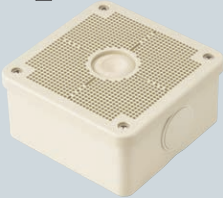

露出用四角ボックス (取付自在蓋)

PS (ボックス) IPX3

高耐
候性 HI
耐衝撃性

- 小型防犯カメラ等の取り付けに最適です。
- 屋外での使用に便利な防雨型。
- ボールにも取り付けられるバンド通し穴付。
- ボックス用台座(視柱用)を使用すれば視柱に取り付けられます。→1079頁

PV4B-ANF□

PV4B-ANF1□

防犯カメラ取付用ねじ付

ご注意

- 重量2kg以下、出しろが300mm以下の器具にご使用ください。
- バンドを使用してボールに取り付ける場合は重量1kg以下、出しろが200mm以下の器具をご使用ください。
- ※ ボールバンド金具を使用すれば重量1kg~2kg、出しろ200mm~300mmの器具が取り付けられます。

パッキン付

→984頁

※PV4B-ANF□は、ケーブルブッシング1個添付

側面おねじキャップの有無

※印の箇所にはFPK-22F、22YPIは取り付できません。

- PV4B-ANF□
- PV4B-ANF1□

パワーバンド・ステンレスバンドが直接取り付けられます。

→669頁

強度に優れた鋼板製の防犯カメラ用プレートもあります。

SG-VK →1385頁

茶系の外壁等にマッチする色もあります。→1015頁

ページ	品番	グレー	適合	コネクタ	入数	最小入数	標準価格
PV4B-ANFJ	PV4B-ANFM	PV4B-ANF	ZGV-P22□	2K-14,16,22 MFSK-(16,22)GP	10	1	3,170
PV4B-ANF1J	PV4B-ANF1M	PV4B-ANF1		FPK-(16,22)F FPK-(16,22)YP	10	1	3,170

露出スイッチボックス (取付自在蓋)

PS (ボックス) IPX3

高耐
候性 HI
耐衝撃性

- 小型防犯カメラ等の取り付けに最適です。(電源供給ユニットが収められます)
- ※ 重量2kg以下、出しろが300mm以下の器具にご使用ください。
- 屋外での使用に便利な防雨型。
- ボールへの取り付けにはボールバンド金具(POB-2FT)をご使用ください。→984頁

パッキン付

防犯カメラ取付用ねじ付

品番	色	入数	標準価格
PVR-EV2FJ	ページ	1	3,920
PVR-EV2FM	ミルクホワイト	1	3,920