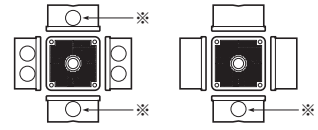

露出用四角ボックス (取付自在蓋)

PS (ボックス) IPX3

高耐
候性 HI
耐衝撃性

- 小型防犯カメラ等の取り付けに最適です。
- 屋外での使用に便利な防雨型。
- ボールにも取り付けられるバンド通し穴付。
- ボックス用台座(視柱用)を使用すれば視柱に取り付けられます。→1079頁

PV4B-ANF□

PV4B-ANF1□

防犯カメラ取付用ねじ付

ご注意

- 重量2kg以下、出しろが300mm以下の器具にご使用ください。
- バンドを使用してボールに取り付ける場合は重量1kg以下、出しろが200mm以下の器具をご使用ください。
- ※ ボールバンド金具を使用すれば重量1kg~2kg、出しろ200mm~300mmの器具が取り付けられます。

パッキン付

→984頁

※PV4B-ANF□は、ケーブルブッシング1個添付

側面おねじキャップの有無

※印の箇所にはFPK-22F、22YPIは取り付できません。

- PV4B-ANF□
- PV4B-ANF1□

パワーバンド・ステンレスバンドが直接取り付けられます。

→669頁

強度に優れた鋼板製の防犯カメラ用プレートもあります。

SG-VK →1385頁

茶系の外壁等にマッチする色もあります。→1015頁

ページ	品番	グレー	適合	コネクタ	入数	最小入数	標準価格
PV4B-ANFJ	PV4B-ANFM	PV4B-ANF	ZGV-P22□	2K-14,16,22 MFSK-(16,22)GP	10	1	3,170
PV4B-ANF1J	PV4B-ANF1M	PV4B-ANF1		FPK-(16,22)F FPK-(16,22)YP	10	1	3,170

露出スイッチボックス (取付自在蓋)

PS (ボックス) IPX3

高耐
候性 HI
耐衝撃性

- 小型防犯カメラ等の取り付けに最適です。(電源供給ユニットが収められます)
- ※ 重量2kg以下、出しろが300mm以下の器具にご使用ください。
- 屋外での使用に便利な防雨型。
- ボールへの取り付けにはボールバンド金具(POB-2FT)をご使用ください。→984頁

パッキン付

防犯カメラ取付用ねじ付

品番	色	入数	標準価格
PVR-EV2FJ	ページ	1	3,920
PVR-EV2FM	ミルクホワイト	1	3,920