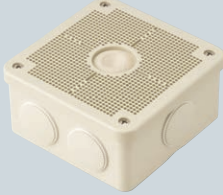

露出用四角ボックス (取付自在蓋)

PS (ボックス) IPX3

高耐
候性 HI
耐衝撃性

- 小型防犯カメラ等の取り付けに最適です。
- 屋外での使用に便利な防雨型。
- ボールにも取り付けられるバンド通し穴付。
- ボックス用台座(視柱用)を使用すれば視柱に取り付けられます。→1079頁

PV4B-ANF□

PV4B-ANF1□

防犯カメラ取付用ねじ付

ご注意

- 重量2kg以下、出しろが300mm以下の器具にご使用ください。
- バンドを使用してボールに取り付ける場合は重量1kg以下、出しろが200mm以下の器具をご使用ください。
- ※ ボールバンド金具を使用すれば重量1kg~2kg、出しろ200mm~300mmの器具が取り付けられます。

パッキン付

→984頁

※PV4B-ANF□は、ケーブルブッシング1個添付

側面おねじキャップの有無

※印の箇所にはFPK-22F、22YPIは取り付できません。

- PV4B-ANF□
- PV4B-ANF1□

パワーバンド・ステンレスバンドが直接取り付けられます。

→669頁

強度に優れた鋼板製の防犯カメラ用プレートもあります。

SG-VK →1385頁

茶系の外壁等にマッチする色もあります。→1015頁

ページ	品番	グレー	適合	コネクタ	入数	最小入数	標準価格
PV4B-ANFJ	PV4B-ANFM	PV4B-ANF	ZGV-P22□	2K-14,16,22 MFSK-(16,22)GP	10	1	3,170
PV4B-ANF1J	PV4B-ANF1M	PV4B-ANF1		FPK-(16,22)F FPK-(16,22)YP	10	1	3,170

露出スイッチボックス (取付自在蓋)

PS (ボックス) IPX3

高耐
候性 HI
耐衝撃性

- 小型防犯カメラ等の取り付けに最適です。(電源供給ユニットが収められます)
- ※ 重量2kg以下、出しろが300mm以下の器具にご使用ください。
- 屋外での使用に便利な防雨型。
- ボールへの取り付けにはボールバンド金具(POB-2FT)をご使用ください。→984頁

パッキン付

防犯カメラ取付用ねじ付

品番	色	入数	標準価格
PVR-EV2FJ	ページ	1	3,920
PVR-EV2FM	ミルクホワイト	1	3,920