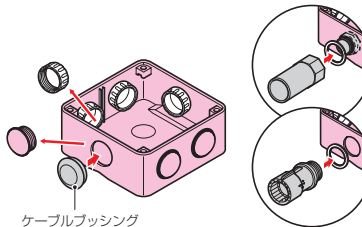

露出用四角ボックス (取付自在蓋)

PS (ボックス) IPX3

高耐
候性 HI
耐衝撃性

- 小型防犯カメラ等の取り付けに最適です。
- 屋外での使用に便利な防雨型。
- ボールにも取り付けられるバンド通し穴付。
- ボックス用台座(視柱用)を使用すれば視柱に取り付けられます。→1079頁

PV4B-ANF□

PV4B-ANF1□

防犯カメラ取付用ねじ付

ご注意

- 重量2kg以下、出しろが300mm以下の器具にご使用ください。
- バンドを使用してボールに取り付ける場合は重量1kg以下、出しろが200mm以下の器具をご使用ください。
- ※ ボールバンド金具を使用すれば重量1kg~2kg、出しろ200mm~300mmの器具が取り付けられます。

パッキン付

→984頁

※PV4B-ANF□は、ケーブルブッシング1個添付

側面おねじキャップの有無

※印の箇所にはFPK-22F、22YPIは取り付できません。

- PV4B-ANF□
- PV4B-ANF1□

パワーバンド・ステンレスバンドが直接取り付けられます。

→669頁

強度に優れた鋼板製の防犯カメラ用プレートもあります。

SG-VK →1385頁

茶系の外壁等にマッチする色もあります。→1015頁

ページ	品番	グレー	適合	コネクタ	入数	最小入数	標準価格
PV4B-ANFJ	PV4B-ANFM	PV4B-ANF	ZGV-P22□	2K-14,16,22 MFSK-(16,22)GP	10	1	3,170
PV4B-ANF1J	PV4B-ANF1M	PV4B-ANF1		FPK-(16,22)F FPK-(16,22)YP	10	1	3,170

露出スイッチボックス (取付自在蓋)

PS (ボックス) IPX3

高耐
候性 HI
耐衝撃性

- 小型防犯カメラ等の取り付けに最適です。(電源供給ユニットが収められます)
- ※ 重量2kg以下、出しろが300mm以下の器具にご使用ください。
- 屋外での使用に便利な防雨型。
- ボールへの取り付けにはボールバンド金具(POB-2FT)をご使用ください。→984頁

パッキン付

防犯カメラ取付用ねじ付

品番	色	入数	標準価格
PVR-EV2FJ	ページ	1	3,920
PVR-EV2FM	ミルクホワイト	1	3,920