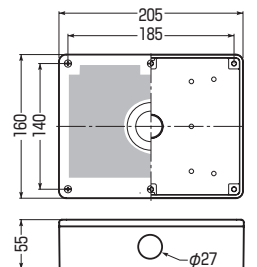

- 重量2kg以下、出しろが300mm以下の器具にご使用ください。
- バンドを使用してボールに取り付ける場合は重量1kg以下、出しろが200mm以下の器具をご使用ください。
- ※ ボールバンド金具を使用すれば重量1kg~2kg、出しろ200mm~300mmの器具が取り付けられます。

パッキン付

→984頁

※PV4B-ANF□は、ケーブルブッシング1個添付

側面おねじキャップの有無

※印の箇所にはFPK-22F、22YPIは取り付できません。

- PV4B-ANF□
- PV4B-ANF1□

パワーバンド・ステンレスバンドが直接取り付けられます。

→669頁

強度に優れた鋼板製の防犯カメラ用プレートもあります。

SG-VK →1385頁

茶系の外壁等にマッチする色もあります。→1015頁

ページ	品番	グレー	適合	コネクタ	入数	最小入数	標準価格
PV4B-ANFJ	PV4B-ANFM	PV4B-ANF	ZGV-P22□	2K-14,16,22 MFSK-(16,22)GP	10	1	3,170
PV4B-ANF1J	PV4B-ANF1M	PV4B-ANF1		FPK-(16,22)F FPK-(16,22)YP	10	1	3,170

露出スイッチボックス (取付自在蓋)

PS (ボックス) IPX3

高耐
候性 HI
耐衝撃性

- 小型防犯カメラ等の取り付けに最適です。(電源供給ユニットが収められます)
- ※ 重量2kg以下、出しろが300mm以下の器具にご使用ください。
- 屋外での使用に便利な防雨型。
- ボールへの取り付けにはボールバンド金具(POB-2FT)をご使用ください。→984頁

パッキン付

防犯カメラ取付用ねじ付

品番	色	入数	標準価格
PVR-EV2FJ	ページ	1	3,920
PVR-EV2FM	ミルクホワイト	1	3,920