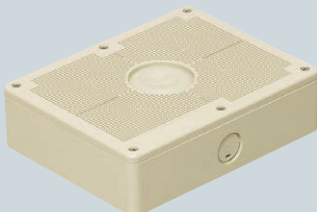

露出用四角ボックス (取付自在蓋)

PS (ボックス) IPX3

高耐
候性 HI
耐衝撃性

- 小型防犯カメラ等の取り付けに最適です。
- 屋外での使用に便利な防雨型。
- ボールにも取り付けられるバンド通し穴付。
- ボックス用台座(視柱用)を使用すれば視柱に取り付けられます。→1079頁

PV4B-ANF□

PV4B-ANF1□

防犯カメラ取付用ねじ付

ご注意

- 重量2kg以下、出しろが300mm以下の器具にご使用ください。
- バンドを使用してボールに取り付ける場合は重量1kg以下、出しろが200mm以下の器具をご使用ください。
- ※ ボールバンド金具を使用すれば重量1kg~2kg、出しろ200mm~300mmの器具が取り付けられます。

パッキン付

→984頁

※PV4B-ANF□は、ケーブルブッシング1個添付

側面おねじキャップの有無

※印の箇所にはFPK-22F、22YPIは取り付できません。

- PV4B-ANF□
- PV4B-ANF1□

パワーバンド・ステンレスバンドが直接取り付けられます。

→669頁

強度に優れた鋼板製の防犯カメラ用プレートもあります。

SG-VK →1385頁

茶系の外壁等にマッチする色もあります。→1015頁

ページ	品番	グレー	適合	コネクタ	入数	最小入数	標準価格
PV4B-ANFJ	PV4B-ANFM	PV4B-ANF	ZGV-P22□	2K-14,16,22 MFSK-(16,22)GP	10	1	3,170
PV4B-ANF1J	PV4B-ANF1M	PV4B-ANF1		FPK-(16,22)F FPK-(16,22)YP	10	1	3,170

露出スイッチボックス (取付自在蓋)

PS (ボックス) IPX3

高耐
候性 HI
耐衝撃性

- 小型防犯カメラ等の取り付けに最適です。(電源供給ユニットが収められます)
- ※ 重量2kg以下、出しろが300mm以下の器具にご使用ください。
- 屋外での使用に便利な防雨型。
- ボールへの取り付けにはボールバンド金具(POB-2FT)をご使用ください。→984頁

パッキン付

防犯カメラ取付用ねじ付

品番	色	入数	標準価格
PVR-EV2FJ	ページ	1	3,920
PVR-EV2FM	ミルクホワイト	1	3,920