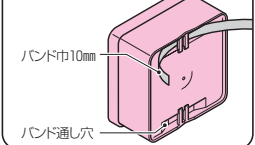

露出用四角ボックス (取付自在蓋)

PS (ボックス) IPX3

高耐
候性 HI
耐衝撃性

- 小型防犯カメラ等の取り付けに最適です。
- 屋外での使用に便利な防雨型。
- ボールにも取り付けられるバンド通し穴付。
- ボックス用台座(視柱用)を使用すれば視柱に取り付けられます。→1079頁

PV4B-ANF□

PV4B-ANF1□

防犯カメラ取付用ねじ付

ご注意

- 重量2kg以下、出しろが300mm以下の器具にご使用ください。
- バンドを使用してボールに取り付ける場合は重量1kg以下、出しろが200mm以下の器具をご使用ください。
- ※ ボールバンド金具を使用すれば重量1kg~2kg、出しろ200mm~300mmの器具が取り付けられます。

パッキン付

→984頁

※PV4B-ANF□は、ケーブルブッシング1個添付

側面おねじキャップの有無

※印の箇所にはFPK-22F、22YPIは取り付できません。

- PV4B-ANF□
- PV4B-ANF1□

パワーバンド・ステンレスバンドが直接取り付けられます。

→669頁

強度に優れた鋼板製の防犯カメラ用プレートもあります。

SG-VK →1385頁

茶系の外壁等にマッチする色もあります。→1015頁

ページ	品番	グレー	適合	コネクタ	入数	最小入数	標準価格
PV4B-ANFJ	PV4B-ANFM	PV4B-ANF	ZGV-P22□	2K-14,16,22 MFSK-(16,22)GP	10	1	3,170
PV4B-ANF1J	PV4B-ANF1M	PV4B-ANF1		FPK-(16,22)F FPK-(16,22)YP	10	1	3,170

露出スイッチボックス (取付自在蓋)

PS (ボックス) IPX3

高耐
候性 HI
耐衝撃性

- 小型防犯カメラ等の取り付けに最適です。(電源供給ユニットが収められます)
- ※ 重量2kg以下、出しろが300mm以下の器具にご使用ください。
- 屋外での使用に便利な防雨型。
- ボールへの取り付けにはボールバンド金具(POB-2FT)をご使用ください。→984頁

パッキン付

防犯カメラ取付用ねじ付

品番	色	入数	標準価格
PVR-EV2FJ	ページ	1	3,920
PVR-EV2FM	ミルクホワイト	1	3,920