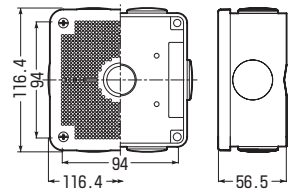

- 重量2kg以下、出しろが300mm以下の器具にご使用ください。
- バンドを使用してボールに取り付ける場合は重量1kg以下、出しろが200mm以下の器具をご使用ください。
- ※ ボールバンド金具を使用すれば重量1kg~2kg、出しろ200mm~300mmの器具が取り付けられます。

パッキン付

→984頁

※PV4B-ANF□は、ケーブルブッシング1個添付

側面おねじキャップの有無

※印の箇所にはFPK-22F、22YPIは取り付できません。

- PV4B-ANF□
- PV4B-ANF1□

パワーバンド・ステンレスバンドが直接取り付けられます。

→669頁

強度に優れた鋼板製の防犯カメラ用プレートもあります。

SG-VK →1385頁

茶系の外壁等にマッチする色もあります。→1015頁

ページ	品番	グレー	適合	コネクタ	入数	最小入数	標準価格
PV4B-ANFJ	PV4B-ANFM	PV4B-ANF	ZGV-P22□	2K-14,16,22 MFSK-(16,22)GP	10	1	3,170
PV4B-ANF1J	PV4B-ANF1M	PV4B-ANF1		FPK-(16,22)F FPK-(16,22)YP	10	1	3,170

露出スイッチボックス (取付自在蓋)

PS (ボックス) IPX3

高耐
候性 HI
耐衝撃性

- 小型防犯カメラ等の取り付けに最適です。(電源供給ユニットが収められます)
- ※ 重量2kg以下、出しろが300mm以下の器具にご使用ください。
- 屋外での使用に便利な防雨型。
- ボールへの取り付けにはボールバンド金具(POB-2FT)をご使用ください。→984頁

パッキン付

防犯カメラ取付用ねじ付

品番	色	入数	標準価格
PVR-EV2FJ	ページ	1	3,920
PVR-EV2FM	ミルクホワイト	1	3,920