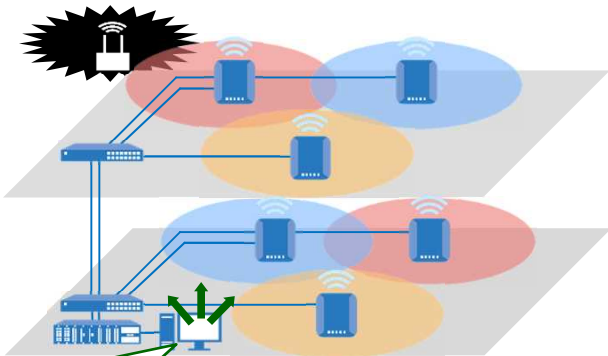

自治体様 無線LAN導入のすすめ

安定してつながる！最適な電波を自動管理

固定端末も移動端末も安定した通信環境をご提供します

一元管理・自動調整でお任せ

レイアウト変更にも柔軟に対応できる
セル方式/ブランクセット方式のハイブリッド無線LAN

AWC
CB

ネットワークマネージャ
VISTA MANAGER EX

- 無線アクセスポイントを一括で登録、管理が可能。管理状態の一覧確認も可能。
- 外来波を含めた周囲の状況を定期的に収集し最適な電波出力/チャンネルを提案。

高速・大容量の無線通信

固定端末に最適

セル方式

ローミング・電波干渉なし

移動端末に最適

ブランクセット方式

- PCなどの固定端末、タブレットなどの移動端末両方に最適なハイブリッド無線LAN。
- 従来の無線アクセスポイントのセル方式も利用可能。
- ブランクセット方式によりローミングレスを実現。チャンネルなどの電波設計も不要。

ネットワークの見える化を実現、構成や状態をモニタリング

- 視覚的にわかりやすい表示でネットワークの状態を一目で把握。
- 無線LANの「見える化」によって見えない電波を可視化。ネットワーク管理者の運用負荷を軽減。

無線LANアクセスポイント

AT-TQ5403

3-Radio

- IEEE802.11a/b/g/n/ac(wave2)
- セル/チャンネルブランクセット方式

ネットワーク・マネジメント・ソフトウェア

VISTA MANAGER EX

- 無線LAN/有線LANの統合管理ソフトウェア
- AWCによる電波出力・チャンネルの自動調整