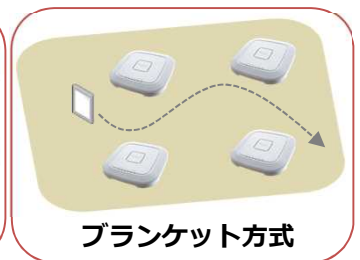

自治体様 無線LAN導入のすすめ

安定してつながる！最適な電波を自動管理

固定端末も移動端末も安定した通信環境をご提供します

一元管理・自動調整でお任せ

レイアウト変更にも柔軟に対応できる
セル方式/ブランクセット方式のハイブリッド無線LAN

AWC
CB

ネットワークマネージャ
VISTA MANAGER EX

- 無線アクセスポイントを一括で登録、管理が可能。管理状態の一覧確認も可能。
- 外来波を含めた周囲の状況を定期的に収集し最適な電波出力/チャンネルを提案。

高速・大容量の無線通信

固定端末に最適

セル方式

ローミング・電波干渉なし

移動端末に最適

ブランクセット方式

- PCなどの固定端末、タブレットなどの移動端末両方に最適なハイブリッド無線LAN。
- 従来の無線アクセスポイントのセル方式も利用可能。
- ブランクセット方式によりローミングレスを実現。チャンネルなどの電波設計も不要。

ネットワークの見える化を実現、構成や状態をモニタリング

- 視覚的にわかりやすい表示でネットワークの状態を一目で把握。
- 無線LANの「見える化」によって見えない電波を可視化。ネットワーク管理者の運用負荷を軽減。

無線LANアクセスポイント

AT-TQ5403

3-Radio

- IEEE802.11a/b/g/n/ac(wave2)
- セル/チャンネルブランクセット方式

ネットワーク・マネジメント・ソフトウェア

VISTA MANAGER EX

- 無線LAN/有線LANの統合管理ソフトウェア
- AWCによる電波出力・チャンネルの自動調整