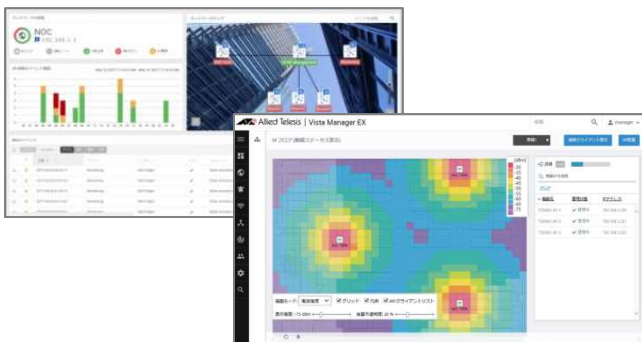

お任せください、無線LANの導入で環境改善

- ・タブレット導入で業務の効率化
- ・ペーパーレス化による業務プロセスの改善及びコスト削減
- ・フリーアドレスでコミュニケーションの活性化、スペースの節約、レイアウト変更に伴う管理者様のネットワーク運用/管理負担を軽減

最適な無線LANソリューションをご提案いたします

- ・自律型無線LANにより電波出力/チャンネルを自動で最適化 ----- AWC
- ・電波状況の見える化で無線LAN環境を簡単に把握 --- VISTA MANAGER EX
- ・ブランケット方式によりローミングレスでどこでもつかえる ----- AWC CB

自治体様 無線LAN導入のすすめ

安定してつながる！最適な電波を自動管理

固定端末も移動端末も安定した通信環境をご提供します

一元管理・自動調整でお任せ

レイアウト変更にも柔軟に対応できる
セル方式/ブランクセット方式のハイブリッド無線LAN

AWC
CB

ネットワークマネージャ
VISTA MANAGER EX

- 無線アクセスポイントを一括で登録、管理が可能。管理状態の一覧確認も可能。
- 外来波を含めた周囲の状況を定期的に収集し最適な電波出力/チャンネルを提案。

高速・大容量の無線通信

固定端末に最適

セル方式

ローミング・電波干渉なし

移動端末に最適

ブランクセット方式

- PCなどの固定端末、タブレットなどの移動端末両方に最適なハイブリッド無線LAN。
- 従来の無線アクセスポイントのセル方式も利用可能。
- ブランクセット方式によりローミングレスを実現。チャンネルなどの電波設計も不要。

ネットワークの見える化を実現、構成や状態をモニタリング

- 視覚的にわかりやすい表示でネットワークの状態を一目で把握。
- 無線LANの「見える化」によって見えない電波を可視化。ネットワーク管理者の運用負荷を軽減。

無線LANアクセスポイント

AT-TQ5403

3-Radio

- IEEE802.11a/b/g/n/ac(wave2)
- セル/チャンネルブランクセット方式

ネットワーク・マネジメント・ソフトウェア

VISTA MANAGER EX

- 無線LAN/有線LANの統合管理ソフトウェア
- AWCによる電波出力・チャンネルの自動調整