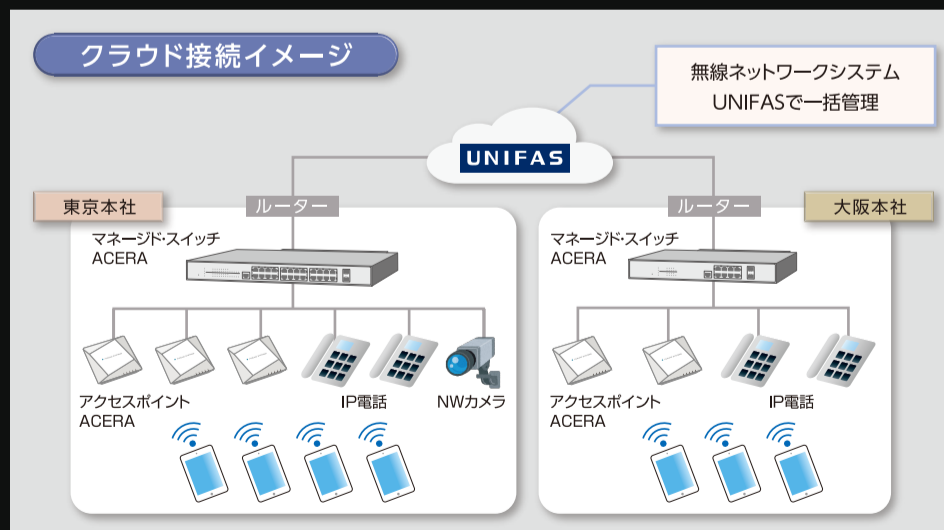

FURUNO SYSTEMS

マネージド・スイッチ PoE対応スイッチングハブ

ACERA 9010-08

ACERA 9010-24

保証期間5年
延長オプション

高信頼性無線LANのフルノシステムズ。

ACERAブランドに「PoE対応スイッチングハブ」が新登場!

「ACERAシリーズ(アクセスポイント & PoEスイッチ)」を UNIFASで一括管理

特長

- ファンレス仕様が静かな動作を実現。設置場所を選びません
- PoE+ で大容量給電可能に
- スタンドアロンでの単体構築も可能(CLI設定)。UNIFAS不要
- 安心の5年保証(先出しセンドバック方式)

クラウド接続イメージ

信頼性で選ばれる
フルノシステムズの無線LANプロダクト

- ACERAシリーズ 
 - ・業務用アクセスポイント
 - ・マネージド・スイッチ 

- UNIFAS 
ソフトウェアコントロール型「無線ネットワーク管理システム」。1台のサーバで3,000台*のアクセスポイントを管理
(*設計値であり、サーバ仕様、動作条件により制限される場合があります。1,001台以上接続の際は、別途追加ライセンスが必要です)

仕 様	ACERA 9010-08	ACERA 9010-24
	IEEE802.3、IEEE802.3u、IEEE802.3ab、IEEE802.3x IEEE802.1P、IEEE802.1Q、IEEE802.3af、IEEE802.3at 10/100/1000Mbps	
	8ポート	24ポート
	2ポート	
	10/100Mbps全/半二重を自動認識、1000Mbps/全二重自動認識 AUTO NEGOTIATION/SPEED/DUPLEXの設定 AUTO MDI/MDI-Xを自動認識	
	カテゴリ5以上の RJ-45ツイストペアケーブル	
	カテゴリ5e以上の RJ-45ツイストペアケーブル ストア&フォワード	
	14,880 pps/port (10Mbps,64byte packet, Unicast時) 148,810 pps/port (100Mbps, 64byte packet, Unicast時) 1,488,100 pps/port (1000Mbps, 64byte packet, Unicast時)	
	512Kbyte 8K 5分(デフォルト)	
	フロー制御機能の有効/無効の設定 (HALF DUPLEX:バックプレッシャ、FULL DUPLEX:IEEE802.3x) PWR(緑)、STATUS(緑/橙)、UNIFAS(緑)、L	